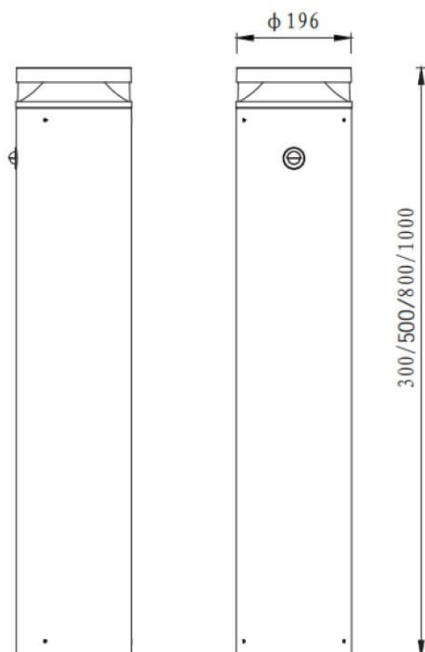

**SLOT-R**

---

<b>Code article</b>	<b>86.S014.4310.02</b>
<b>Type de produit</b>	<b>Extérieur</b>
<b>Catégorie</b>	<b>BALAI SOLAIRES</b>
<b>Famille</b>	<b>SLOT</b>
<b>Sous-famille</b>	<b>SLOT-R</b>
<b>Pictograms</b>	<div style="display: flex; gap: 10px;"> <div style="border: 1px solid gray; padding: 2px;">CRI 80</div> <div style="border: 1px solid gray; padding: 2px;">IP 66</div> </div>

---

**Dimensions**

**Product dimensions (mm)**      **diam 196x1000**

---

**Dessin technique**

---

**Produit**

<b>Puissance système (W)</b>	<b>3</b>
<b>Flux lumineux utile (lm)</b>	<b>270</b>
<b>Efficacité lumineuse (lm/W)</b>	<b>90</b>
<b>Angle de faisceau</b>	<b>180°</b>
<b>IP</b>	<b>65</b>
<b>Marque de la LED</b>	<b>SUNPU</b>
<b>Température de couleur (K)</b>	<b>3000K</b>
<b>IK</b>	<b>IK08</b>